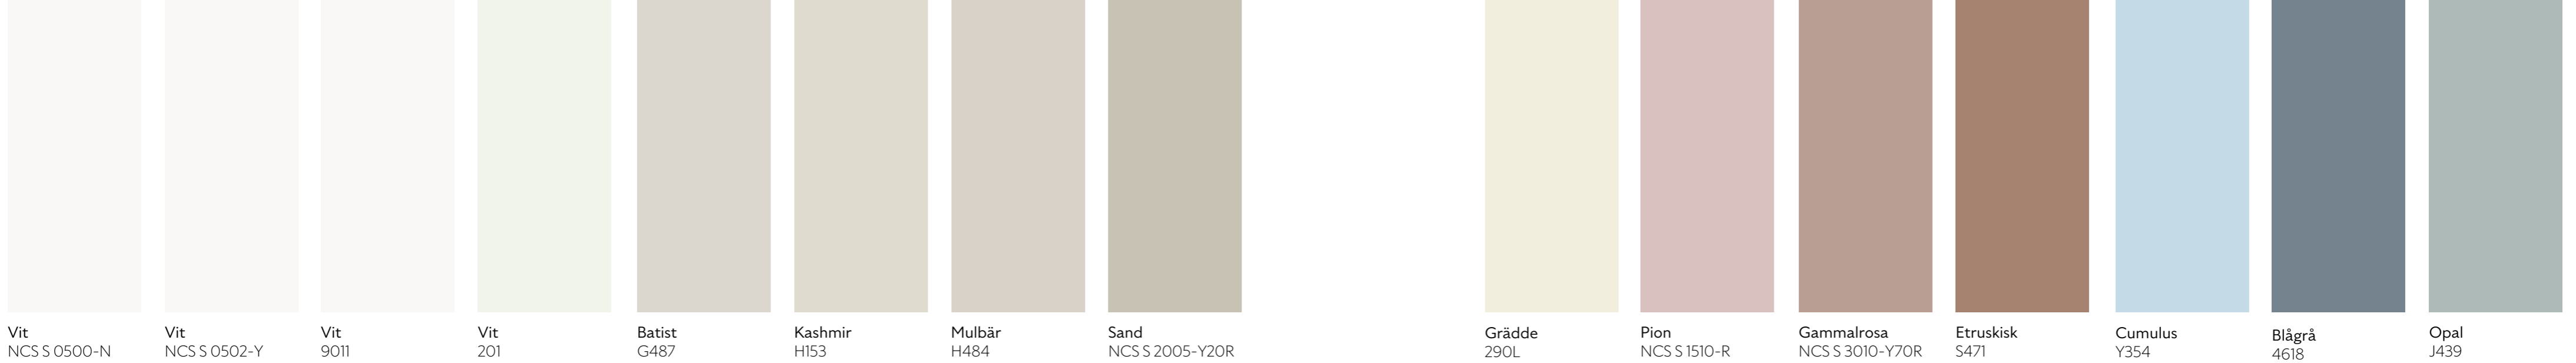

Soprano
Målad lucka 19 mm

Vit
NCS S 0502-Y

Vit
9011

Vit
201

Batist
G487

Kashmir
H153

Mulbär
H484

Sand
NCS S 2005-Y20R

Grädde
290L

Pion
NCS S 1510-R

Gammalrosa
NCS S 3010-Y70R

Etruskisk
S471

Cumulus
Y354

Blågrå
4618

Opal
J439

Vit
NCS S 0500-N